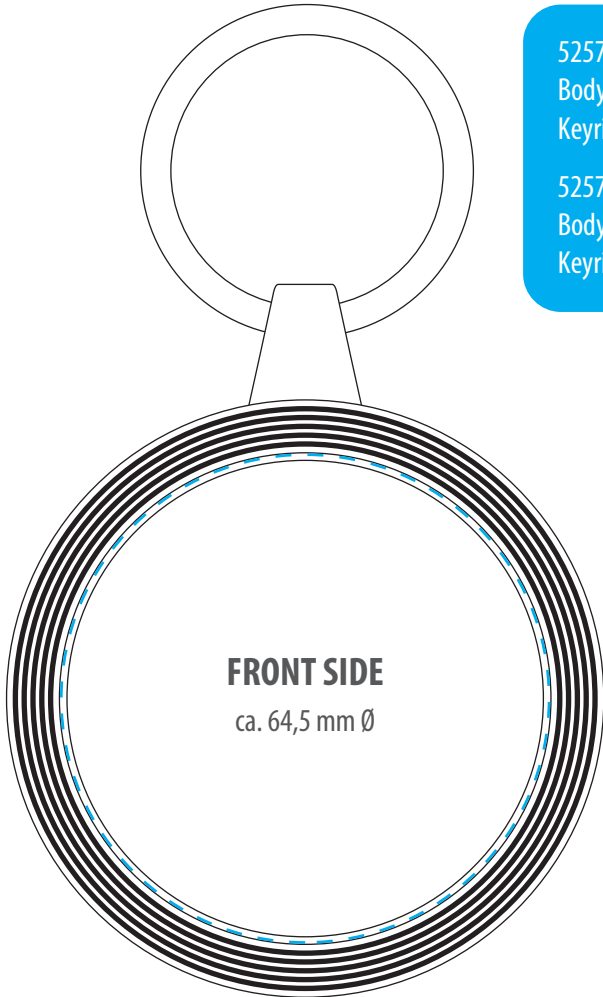

DE

Legende (TAM)

Max. Druckbereich

Max. Motivgröße

Bitte beachten Sie, daß wir aus produktionstechnischen Gründen folgende **maximale Motivgrößen** anbieten:

- **60 x 60 mm (TAM S) oder**
- **80 x 40 mm (TAM S) oder**
- **150 x 150 mm (TAM L) oder**
- **200 x 200 mm (TAM L)**

Configuration:

CASE:
52575-X

RING:
52525-R

DE

Legende (UVD)

Max. Druckbereich = Max. Motivgröße

Bitte beachten Sie, daß aus produktionstechnischen Gründen das Druckmotiv an abfallenden Kanten und Vertiefungen verzerrt oder blasser werden kann.

52575 REEVES-myCONVERTICS

6-in-1 Charging Cable

UV DIGITAL PRINT (UVD)

52575-BK:
Body: 80% Black
Keyring: Black

52575-WE:
Body: White
Keyring: Silver

FRONT SIDE

ca. 64,5 mm Ø

BACK SIDE

ca. 56 mm Ø

Printing colors:

CMYK

reddot winner 2024

Configuration:

CASE:
52575-X

RING:
52525-R