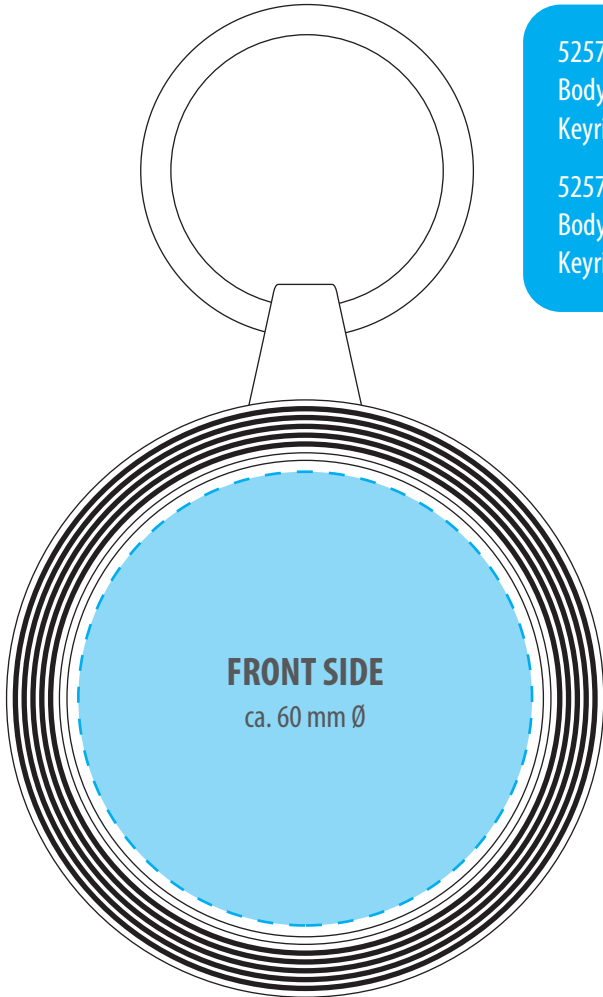

DE

Legende (TAM)

Max. Druckbereich

Max. Motivgröße

Bitte beachten Sie, daß wir aus produktionstechnischen Gründen folgende **maximale Motivgrößen** anbieten:

- **60 x 60 mm (TAM S) oder**
- **80 x 40 mm (TAM S) oder**
- **150 x 150 mm (TAM L) oder**
- **200 x 200 mm (TAM L)**

52575 REEVES-myCONVERTICS

6-in-1 Charging Cable

PAD PRINT (TAM)

52575-BK:
Body: 80% Black
Keyring: Black

52575-WE:
Body: White
Keyring: Silver

Printing colors:

Color 1 Color 2 Color 3 Color 4

reddot winner 2024

Configuration:

CASE:
52575-X

RING:
52525-R

DE

Legende (UVD)

Max. Druckbereich = Max. Motivgröße

Bitte beachten Sie, daß aus produktionstechnischen Gründen das Druckmotiv an abfallenden Kanten und Vertiefungen verzerrt oder blasser werden kann.

ca. 56 mm Ø

Printing colors:

CMYK

reddot winner 2024

Configuration:

CASE:
52575-X

RING:
52525-R